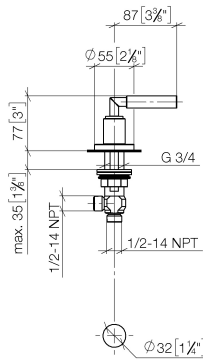

20 000 883

- Bohrungsdurchmesser 32 mm
- Rosette Ø 55 mm

	Schwarz matt	20 000 883-33
	Champagne gebürstet (22kt Gold)	20 000 883-46
	Champagne (22kt Gold)	20 000 883-47

20 000 883

mm [inches]

Durchflussdiagramm

Zertifikate

IAPMO_4976 (5). WRAS_2112061.

20 000 883

Ersatzteile für die
anderen
Oberflächenvarianten
finden Sie hier:
Champagne
gebürstet (22kt Gold)

Ersatzteilstückliste

Nr.	Artikelnummer	Benennung	Verbaumenge	Lieferzeit
1	04 20 88 052 00-33	Griff	1	30
2	04 18 20 022 00-33	Winkel	1	30
3	09 20 88 052-33	Griff	1	30
4	90 12 12 007 00-33	Aufnahme	1	30
5	90 30 11 029 00 90	Scheibe	1	2
6	90 30 30 075 00 90	Schraube	1	2
7	09 21 02 140-33	Hülse	1	30
8	09 27 89 105-33	Rosette	1	30
9	90 14 10 043 00 90	Dichtung	1	2
10	90 17 11 040 30 90	Seitenteil	1	2