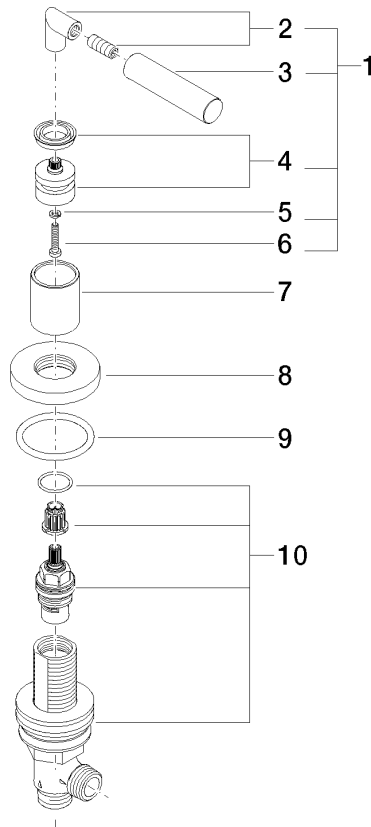

20 000 883

- Bohrungsdurchmesser 32 mm
- Rosette Ø 55 mm

	Schwarz matt	20 000 883-33
	Champagne gebürstet (22kt Gold)	20 000 883-46
	Champagne (22kt Gold)	20 000 883-47

20 000 883

mm [inches]

Durchflussdiagramm

Zertifikate

IAPMO_4976 (5). WRAS_2112061.

20 000 883

Ersatzteile für die
anderen
Oberflächenvarianten
finden Sie hier:
Champagne
gebürstet (22kt Gold)

Ersatzteilstückliste

Nr.	Artikelnummer	Benennung	Verbaumenge	Lieferzeit
1	04 20 88 052 00-33	Griff	1	30
2	04 18 20 022 00-33	Winkel	1	30
3	09 20 88 052-33	Griff	1	30
4	90 12 12 007 00-33	Aufnahme	1	30
5	90 30 11 029 00 90	Scheibe	1	2
6	90 30 30 075 00 90	Schraube	1	2
7	09 21 02 140-33	Hülse	1	30
8	09 27 89 105-33	Rosette	1	30
9	90 14 10 043 00 90	Dichtung	1	2
10	90 17 11 040 30 90	Seitenteil	1	2